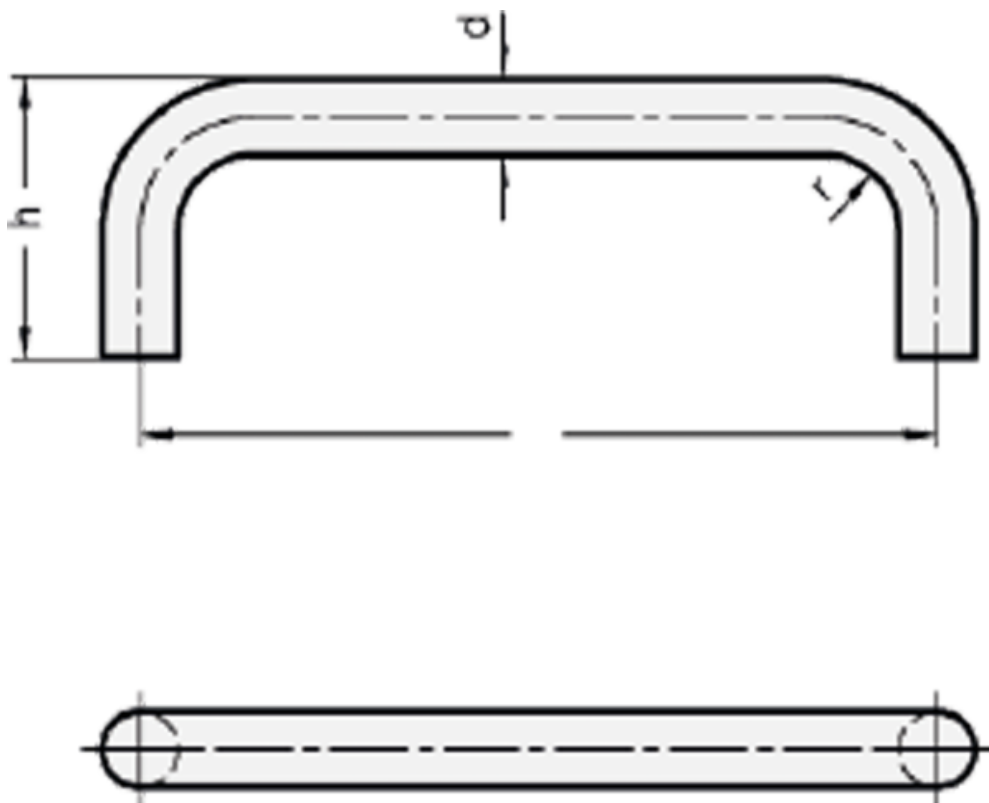

Varenummer: 20425316125NI

Beskrivelse: E+G Bøjlegreb GN 425.3-16-125-NI

Mål

$d = 16$
 $h = 59$
 $i = 125$
 $r = 18$